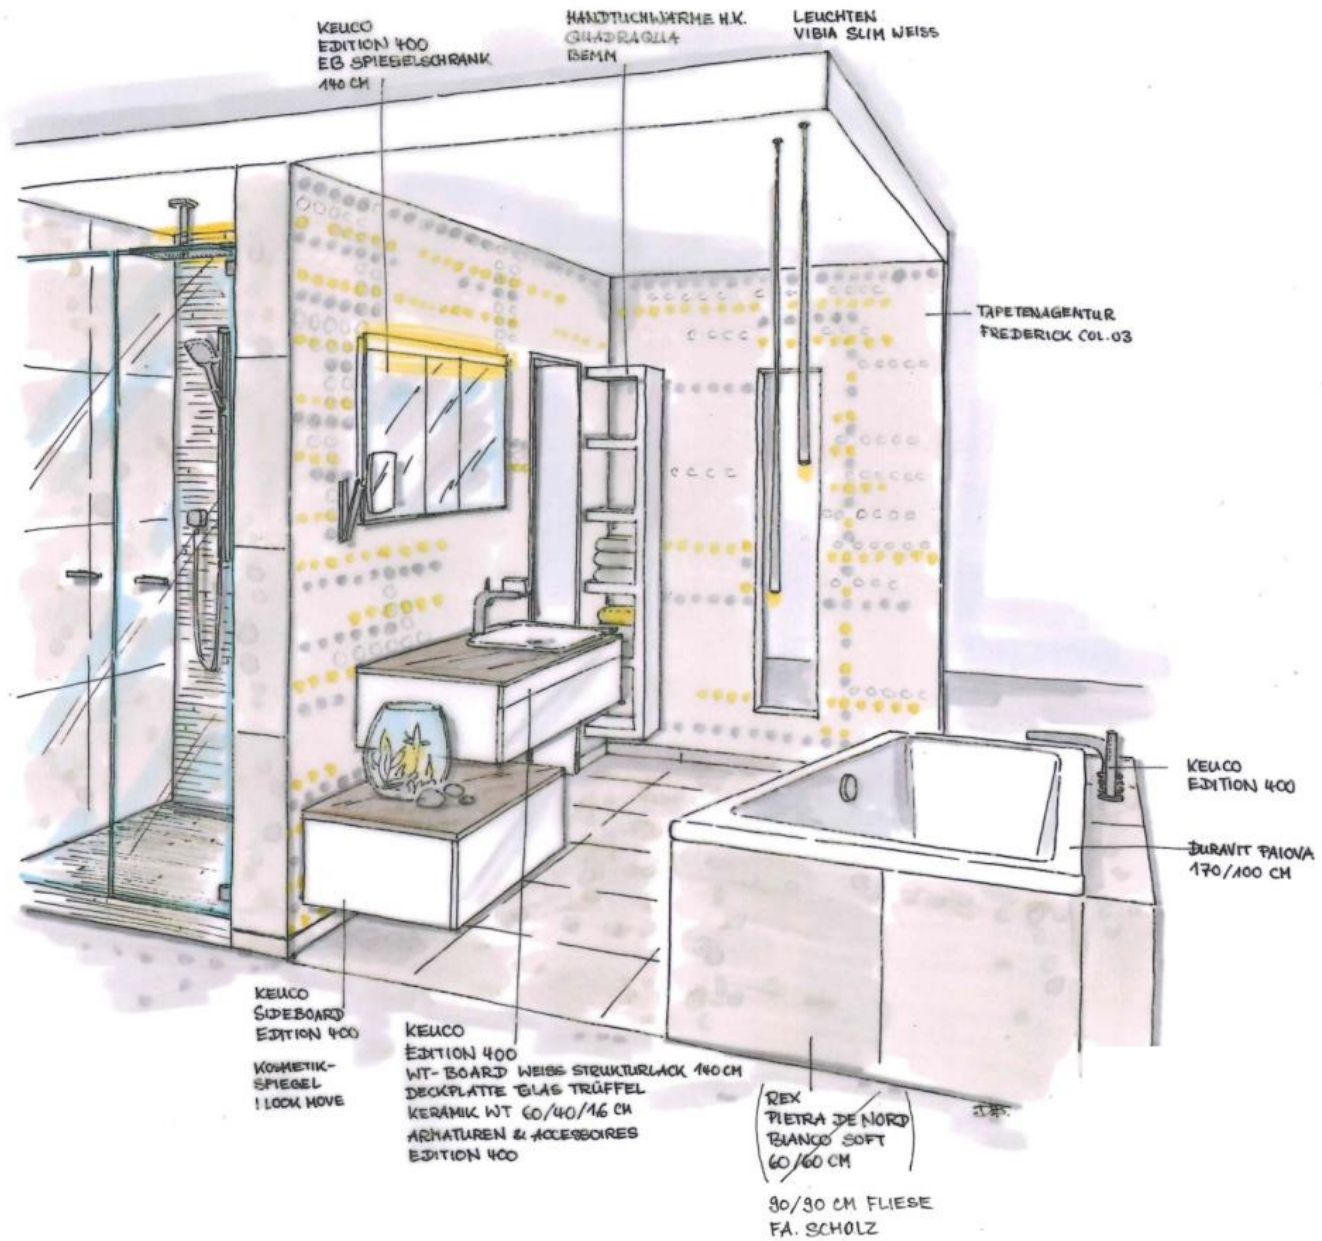

John GmbH, Kamen

Koijenplanung

EMCO TOUCH PURE
MASTERBAD WT
INCL. WTU, AUFSATZ-
BECKEN + SPIEGEL
FRONT LACK SCHWARZ
KORPUS GLAS SCHWARZ

PORZELANOSA
HOLZFLIESE
SCHWARZ

WC + BIDET
DURAVIT
STARCK 3

GERBERIT
VORWANDELEMENT
DUOFIX OMEGA
GLAS SCHWARZ

GEBERIT
MONOLITH
SCHWARZ MIT
LICHT

FLIESE

KEUCO EDITION 41
KORPUS SCHWARZ STRUKTURLACK MATT
FRONT SCHWARZ GLAS
WT VARICOR 175 CM
1 WTU 105 CM
1 WTU 70 CM
ARMATUR EDITION 41

BETTE ONE
HIGHLINE
180/80 CM

ARMATUREN WANNE
KEUCO IXMO ECKIG
EHM EDITION 41
IXMO 2-WEGE MIT
SCHLAUCHANSCHLUSS
UND HALTER