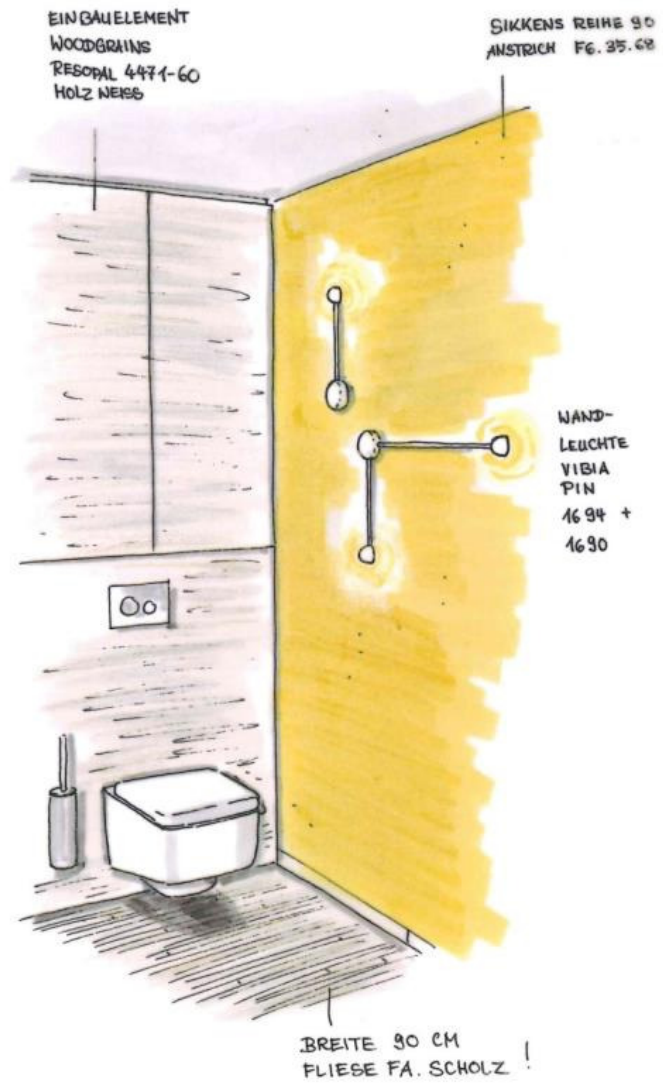

John GmbH, Kamen

Koijenplanung

EMCO TOUCH PURE
MASTERBAD WT
INCL. WTU, AUFSATZ-
BECKEN + SPIEGEL
FRONT LACK SCHWARZ
KORPUS GLAS SCHWARZ

PORZELANOSA
HOLZFLIESE
SCHWARZ

WC + BIDET
DURAVIT
STARCK 3

GERBERIT
VORWANDELEMENT
DUOFIX OMEGA
GLAS SCHWARZ

FLIESE 120/120 CM

FLIESE
20/20 CM
FARB CHANGIEREND
HELLGRAU

HANGROHE
RAINMAKER

GROBFLIESE
HELLGRAU *

PENDELLEUCHE
SOMPEX ORGANZA SCHWARZ
79.286

EMCO
AGS
WC
MODUL
UP

FLIESE
HELLGRAU
ANALOG

BETTE FLOOR
120/120 CM
ANTHRAZIT- BRAUN
423

P 3 COMFORT
WAND-WC

ANSTRICH
WEISS

GRÖßFORMATIGE
PLATTE ANTRAZIT
HPL

LICHTLEISTE MIT
EINBAUSPOTS

LICHTSPIEGEL
LED

DEKORFLIESEN
UND FARBIGE FLIESEN
IM WECHSEL

ANSTRICH
MITTELGRAU

FLIEßESTRICH
ANALOG
AUSSTELLUNG