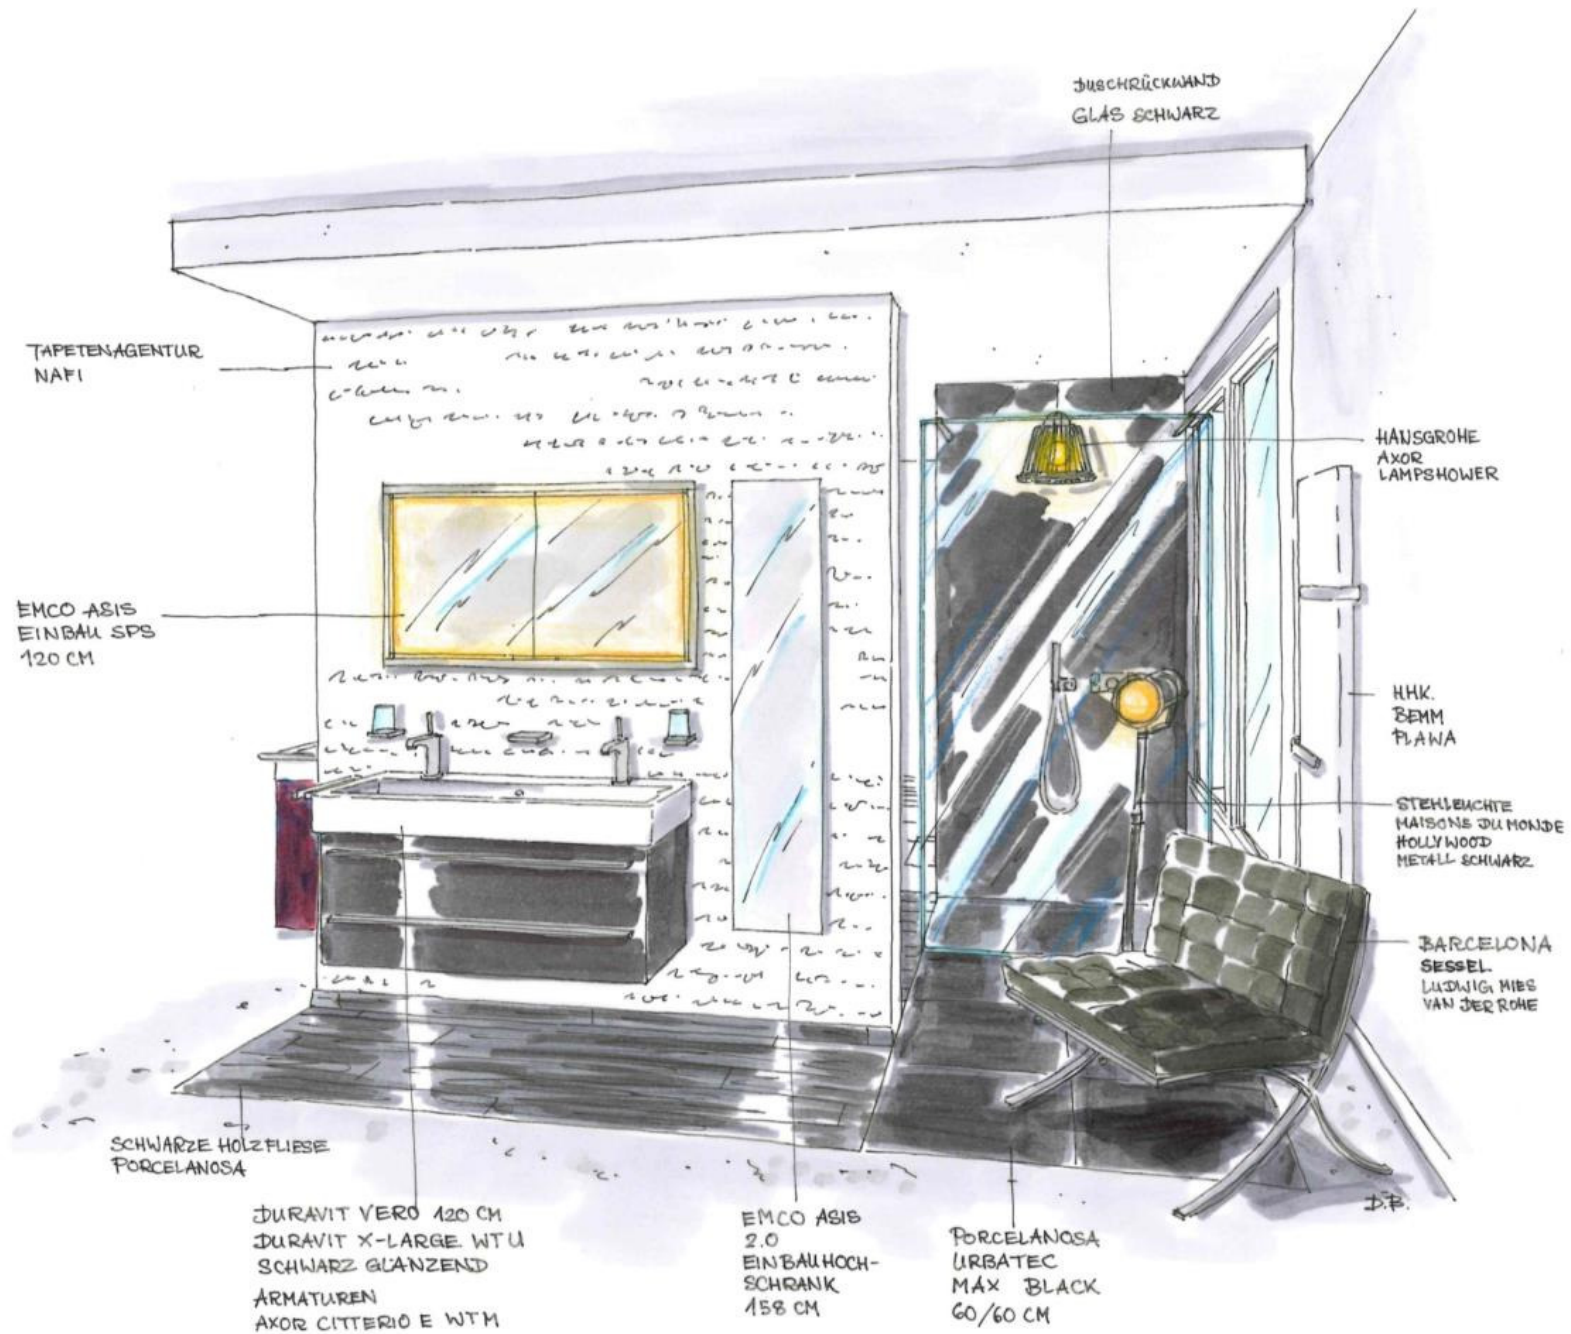

John GmbH, Kamen

Koijenplanung

EMCO TOUCH PURE
MASTERBAD WT
INCL. WTU, AUFSATZ-
BECKEN + SPIEGEL
FRONT LACK SCHWARZ
KORPUS GLAS SCHWARZ

PORZELANOSA
HOLZFLIESE
SCHWARZ

WC + BIDET
DURAVIT
STARCK 3

GERBERIT
VORWANDELEMENT
DUOFIX OMEGA
GLAS SCHWARZ

GEBERIT
MONOLITH
SCHWARZ MIT
LICHT

FLIESE

KEUCO EDITION 41
KORPUS SCHWARZ STRUKTURLACK MATT
FRONT SCHWARZ GLAS
WT VARICOR 175 CM
1 WTU 105 CM
1 WTU 70 CM
ARMATUR EDITION 41

BETTE ONE
HIGHLINE
180/80 CM

ARMATUREN WANNE
KEUCO IXMO ECKIG
EHM EDITION 41
IXMO 2-WEGE MIT
SCHLAUCHANSCHLUSS
UND HALTER

P 3 COMFORT
WAND-WC

ANSTRICH
WEISS

GRÖßFORMATIGE
PLATTE ANTRAZIT
HPL

LICHTLEISTE MIT
EINBAUSPOTS

LICHTSPIEGEL
LED

DEKORFLIESEN
UND FARBIGE FLIESEN
IM WECHSEL

ANSTRICH
MITTELGRAU

FLIEßESTRICH
ANALOG
AUSSTELLUNG