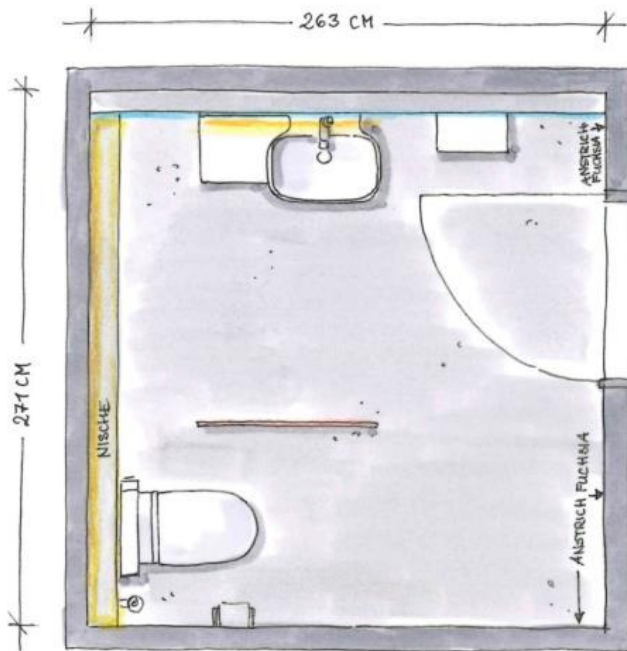

BETÄTIGUNG
VIEGA

KEUCO
PLAN
INTEGRAL
WC-MODUL

WC
KARTELL by LAUFEN

VIEGA
ECO PLUS

FLIESEN
STYLE
30/120 CM
BETON GRAU

60/120 CM
FANGO

REILINGSYSTEM
SITZ & HALTEGRIFFE
KEUCO PLAN CARE
ARMATUREN
KEUCO IXMO

MOSAİK

LAUFEN PROS
65CM ARMATUREN
ACC. KEUCO
PLAN

KARTELL by LAUFEN
BOUTIQUE
EICHE HELL

115 CM

FLIESE
45/30 CM
WEISS

FLIESE
45/30 CM
STEINGRAU

HOCKER
DURAVIT
COMFORT

DURAVIT
DURABOLIT A
90/30 CM WEISS

P 3 COMFORT
MÖBEL-WT
WT-U 85 CM
PINE SILVER

P 3 COMFORT
WAND-WC

ANSTRICH
WEISS

GRÖßFORMATIGE
PLATTE ANTRAZIT
HPL

LICHTLEISTE MIT
EINBAUSPOTS

LICHTSPIEGEL
LED

DEKORFLIESEN
UND FARBIGE FLIESEN
IM WECHSEL

ANSTRICH
MITTELGRAU

FLIEßESTRICH
ANALOG
AUSSTELLUNG