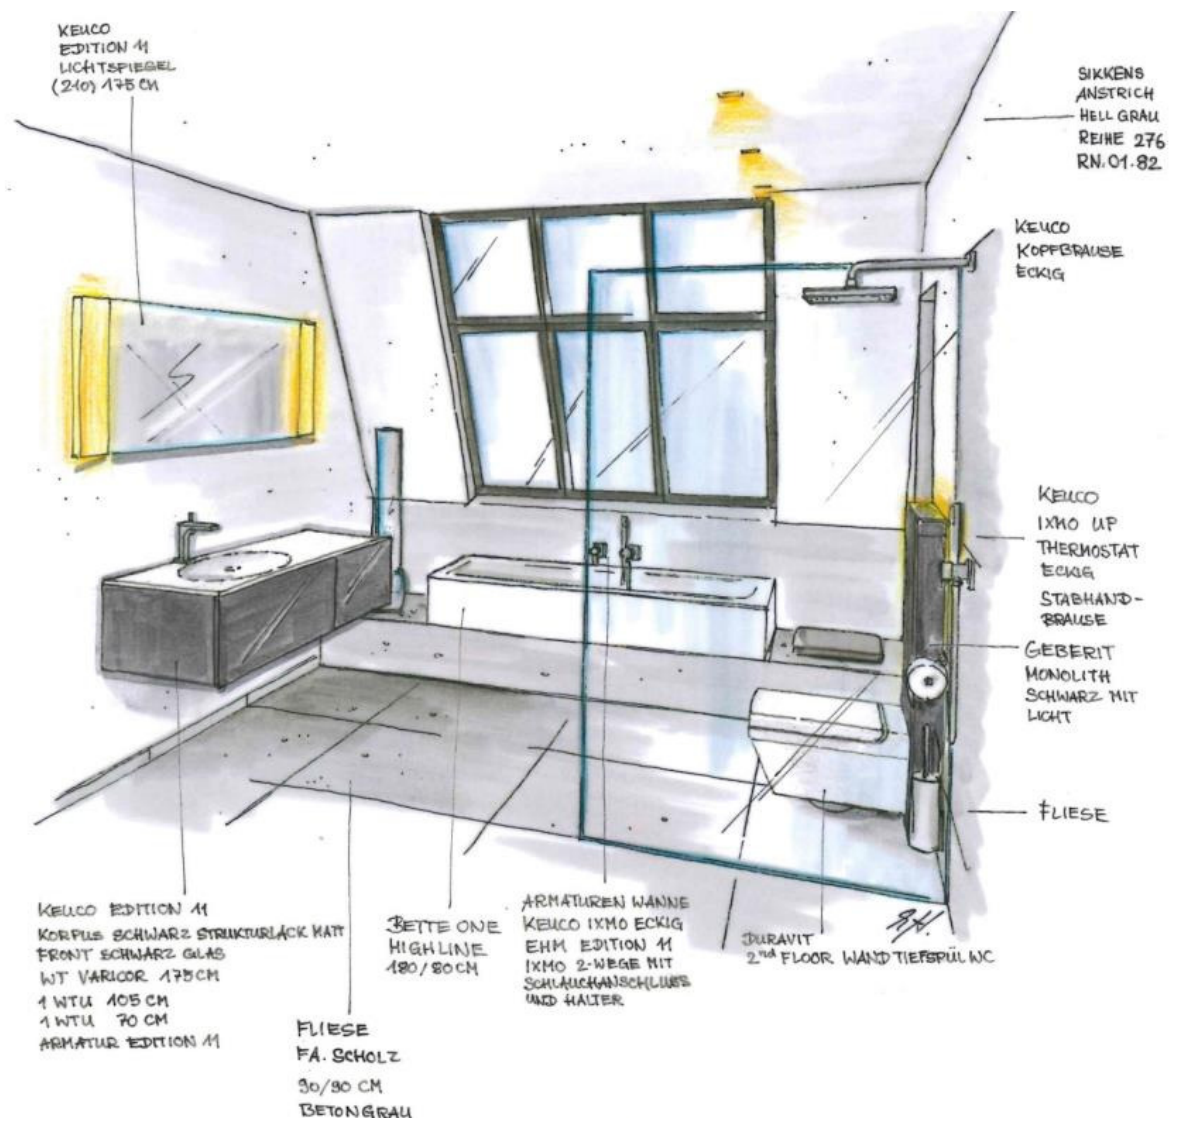

KEUCO
EDITION 41
LICHTSPIGEL
(240) 175 CM

SIKKENS
ANSTRICH
HELL GRAU
REIHE 276
RN.01.82

KEUCO
KOPFBRAUSE
ECKIG

KEUCO
IXMO UP
THERMOSTAT
ECKIG
STABHAND-
BRAUSE

GEBERIT
MONOLITH
SCHWARZ MIT
LICHT

FLIESE

KEUCO EDITION 41
KORPUS SCHWARZ STRUKTURLACK MATT
FRONT SCHWARZ GLAS
WT VARICOR 175 CM
1 WTU 105 CM
1 WTU 70 CM
ARMATUR EDITION 41

BETTE ONE
HIGHLINE
180/80 CM

ARMATUREN WANNE
KEUCO IXMO ECKIG
EHM EDITION 41
IXMO 2-WEGE MIT
SCHLAUCHANSCHLUSS
UND HALTER

DURAVIT
2ND FLOOR WAND TIEFSPÜL WC

FLIESE
FA. SCHOLZ
90/90 CM
BETONGRAU