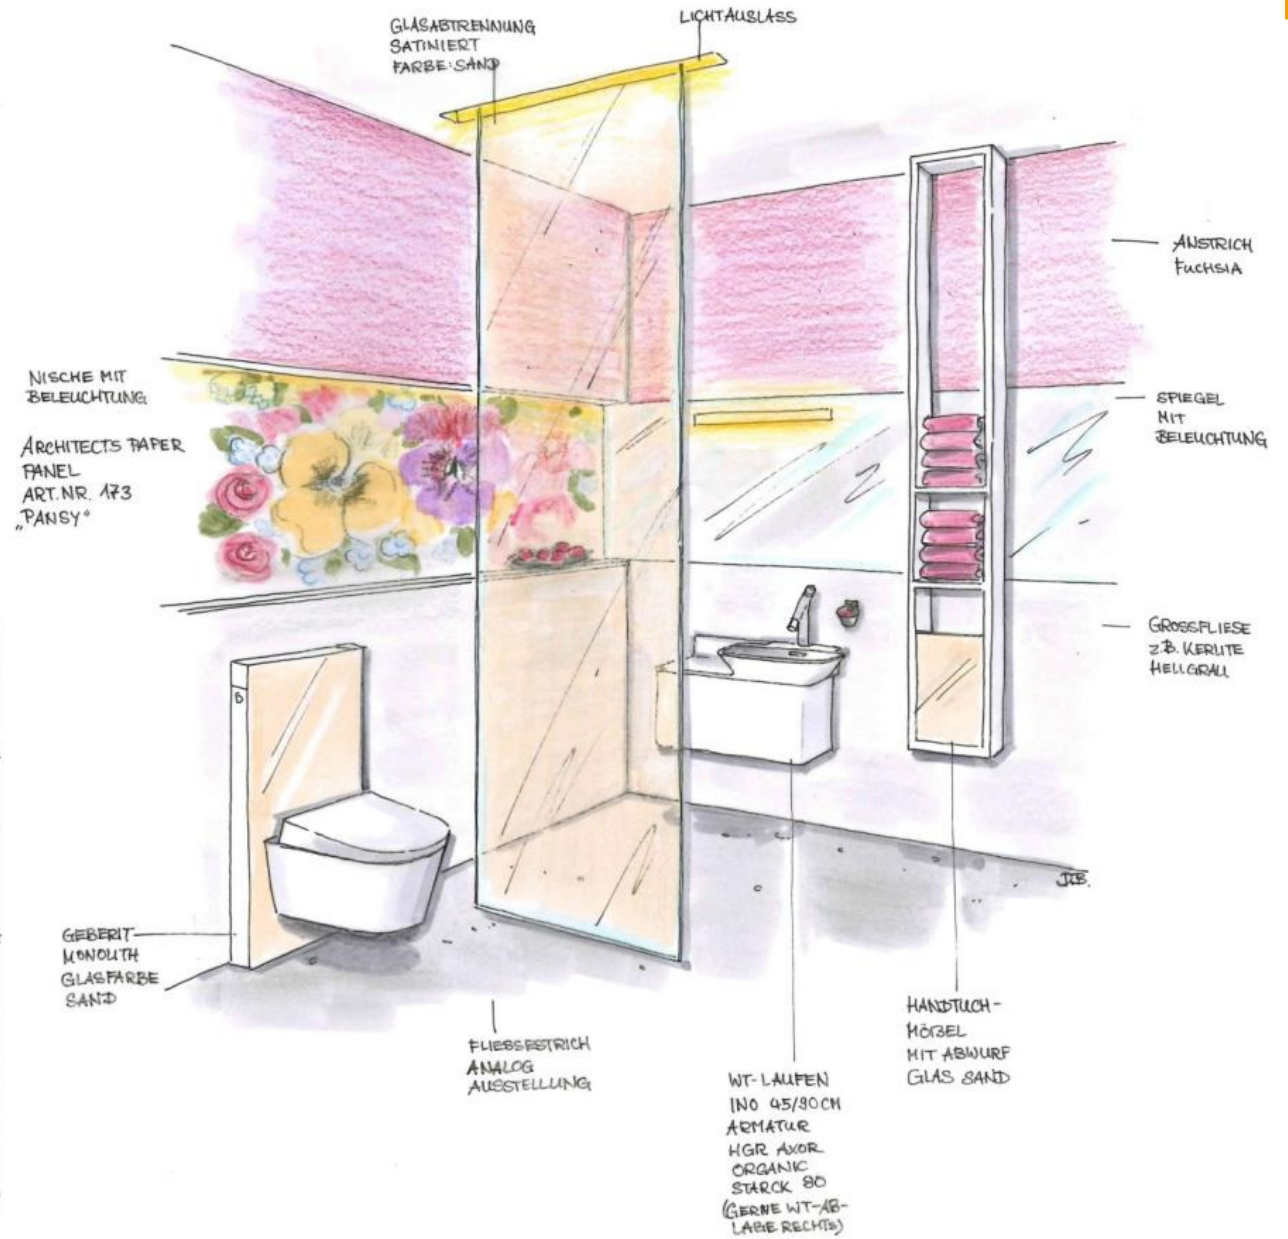

BETÄTIGUNG
VIEGA

KEUCO
PLAN
INTEGRAL
WC-MODUL

WC
KARTELL by LAUFEN

VIEGA
ECO PLUS

FLIESEN
STYLE
30/120 CM
BETON GRAU

60/120 CM
FANGO

REILINGSYSTEM
SITZ & HALTEGRIFFE
KEUCO PLAN CARE
ARMATUREN
KEUCO IXMO

MOSAİK

LAUFEN PROS
65CM ARMATUREN
ACC. KEUCO
PLAN

KARTELL by LAUFEN
BOUTIQUE
EICHE HELL

115 CM

FLIESE
45/30 CM
WEISS

FLIESE
45/30 CM
STEINGRAU

HOCKER
DURAVIT
COMFORT

DURAVIT
DURABOLIT A
90/30 CM WEISS

P 3 COMFORT
MÖBEL-WT
WT-U 85 CM
PINE SILVER

P 3 COMFORT
WAND-WC

ANSTRICH
WEISS

GRÖßFORMATIGE
PLATTE ANTRAZIT
HPL

LICHTLEISTE MIT
EINBAUSPOTS

LICHTSPIEGEL
LED

DEKORFLIESEN
UND FARBIGE FLIESEN
IM WECHSEL

ANSTRICH
MITTELGRAU

FLIEßESTRICH
ANALOG
AUSSTELLUNG