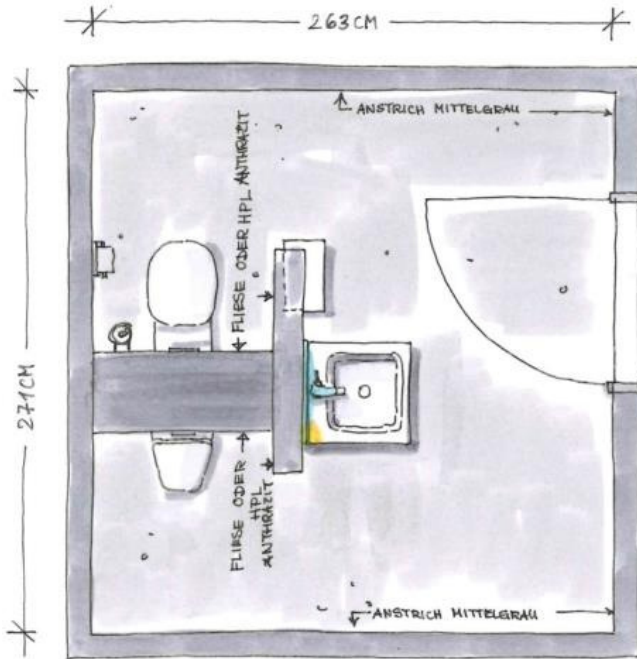

GRÖßFORMATIGE
PLATTE ANTRAZIT
HPL

LICHTLEISTE MIT
EINBAUSPOTS

LICHTSPIEGEL
LED

DEKORFLIESEN
UND FARBIGE FLIESEN
IM WECHSEL

ANSTRICH
MITTELGRAU

FLIEßESTRICH
ANALOG
AUSSTELLUNG

BETTE MONOLITH
WEISS 50/50 CM
ARMATUR
HGR AXOR STARCK V

HÄNDTUCH-
MÖBEL
MIT ABWURF
WEISS