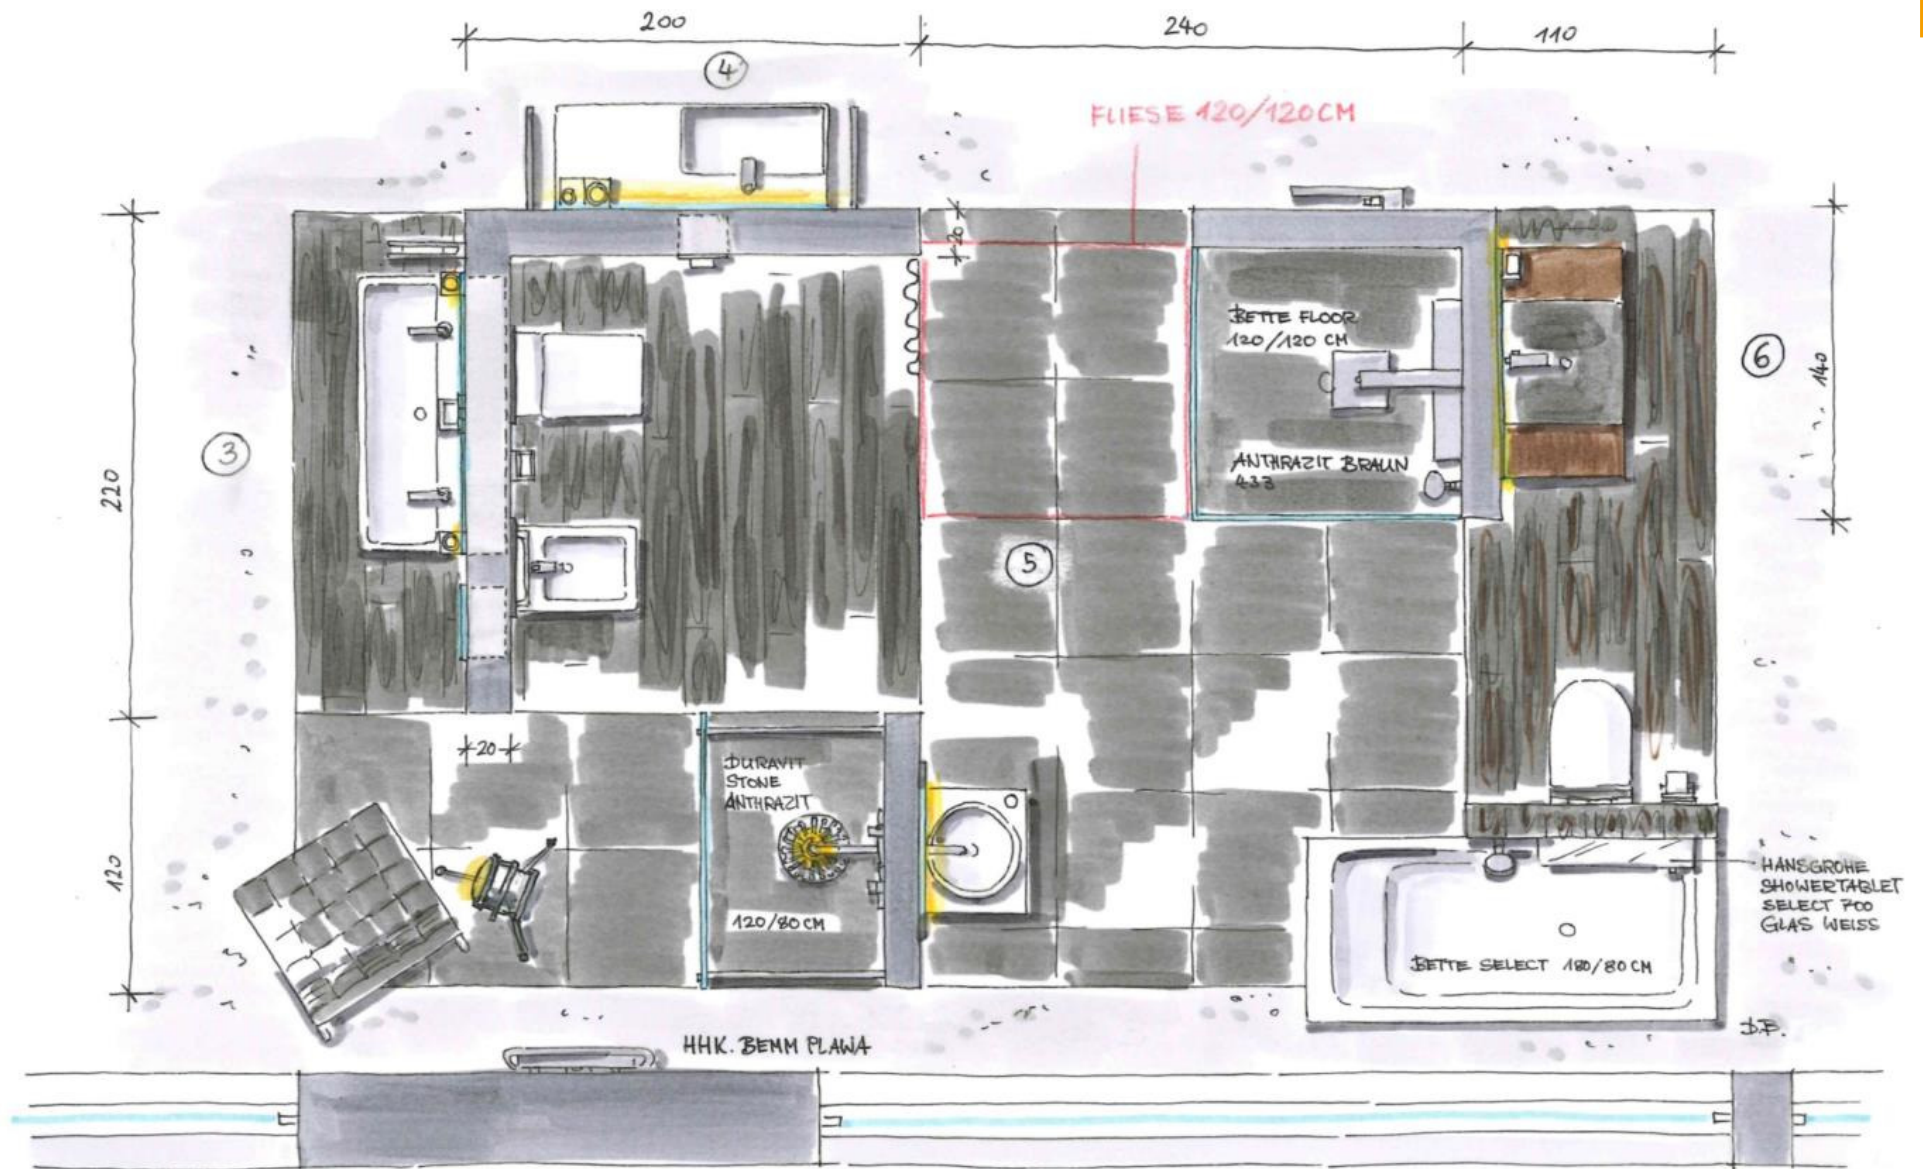

John GmbH, Kamen

Koijenplanung

EMCO TOUCH PURE
MASTERBAD WT
INCL. WTU, AUFSATZ-
BECKEN + SPIEGEL
FRONT LACK SCHWARZ
KORPUS GLAS SCHWARZ

PORZELANOSA
HOLZFLIESE
SCHWARZ

WC + BIDET
DURAVIT
STARCK 3

GERBERIT
VORWANDELEMENT
DUOFIX OMEGA
GLAS SCHWARZ

GEBERIT
MONOLITH
SCHWARZ MIT
LICHT

FLIESE

KEUCO EDITION 41
KORPUS SCHWARZ STRUKTURLACK MATT
FRONT SCHWARZ GLAS
WT VARICOR 175 CM
1 WTU 105 CM
1 WTU 70 CM
ARMATUR EDITION 41

BETTE ONE
HIGHLINE
180/80 CM

ARMATUREN WANNE
KEUCO IXMO ECKIG
EHM EDITION 41
IXMO 2-WEGE MIT
SCHLAUCHANSCHLUSS
UND HALTER

DUSCH- UND WANNEN-
ARMATUR
IDEAL STANDARD
IDEALRAIN CUBE

FLIESE
HI LITE DEKORATION
WHITE
150/25 CM

ARTWEGER TWINLINE II

WC
IDEAL STANDARD
TONIC II

TAPETE
DELIKATE
CHIC 73208

240 CM

DURCHBLICK
LAIBUNG METALL SCHWARZ
KUPFER
LEUCHE
MAISON DU MONDE
ORIGAMI

P 3 COMFORT
WAND-WC

ANSTRICH
WEISS

GRÖßFORMATIGE
PLATTE ANTRAZIT
HPL

LICHTLEISTE MIT
EINBAUSPOTS

LICHTSPIEGEL
LED

DEKORFLIESEN
UND FARBIGE FLIESEN
IM WECHSEL

ANSTRICH
MITTELGRAU

FLIEßESTRICH
ANALOG
AUSSTELLUNG