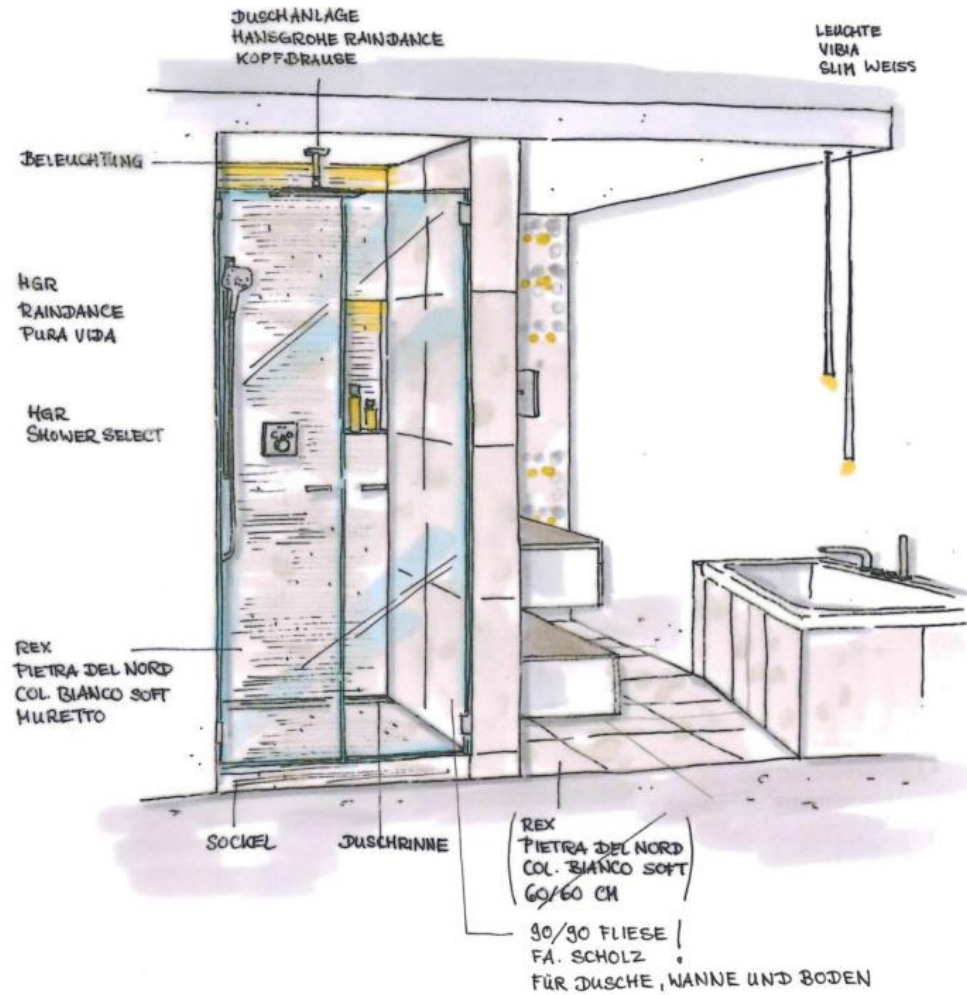

John GmbH, Kamen

Koijenplanung

EMCO TOUCH PURE
MASTERBAD WT
INCL. WTU, AUFSATZ-
BECKEN + SPIEGEL
FRONT LACK SCHWARZ
KORPUS GLAS SCHWARZ

PORZELANOSA
HOLZFLIESE
SCHWARZ

WC + BIDET
DURAVIT
STARCK 3

GERBERIT
VORWANDELEMENT
DUOFIX OMEGA
GLAS SCHWARZ

GEBERIT
MONOLITH
SCHWARZ MIT
LICHT

FLIESE

KEUCO EDITION 41
KORPUS SCHWARZ STRUKTURLACK MATT
FRONT SCHWARZ GLAS
WT VARICOR 175 CM
1 WTU 105 CM
1 WTU 70 CM
ARMATUR EDITION 41

BETTE ONE
HIGHLINE
180/80 CM

ARMATUREN WANNE
KEUCO IXMO ECKIG
EHM EDITION 41
IXMO 2-WEGE MIT
SCHLAUCHANSCHLUSS
UND HALTER