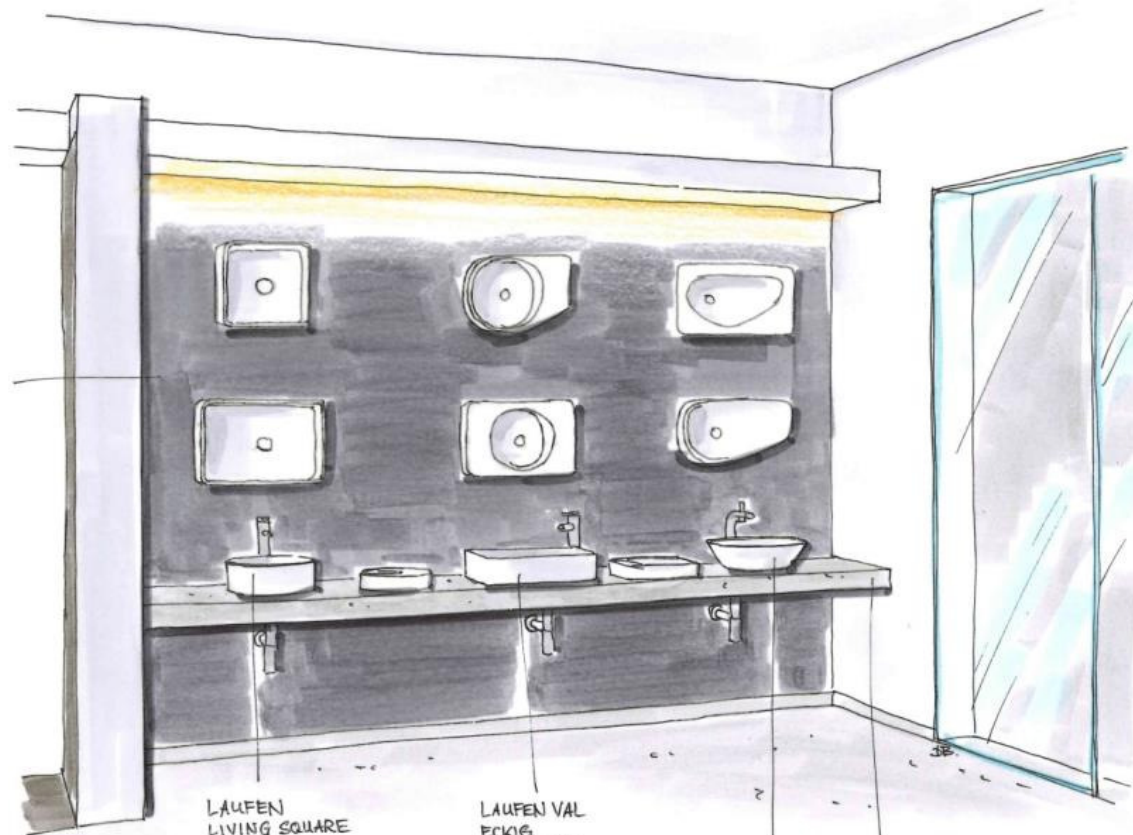

ANSTRICH
ANTHRAZIT

LAUFEN
LIVING SQUARE
RUND
28/38/13 CM

LAUFEN VAL
ECKIG
55/36 CM

LAUFEN
PALOMBA
AUFSATZSCHALE
52/38 CM

BETONGRAU