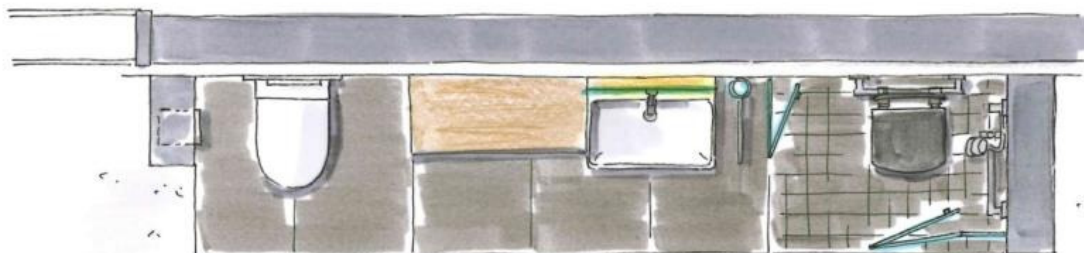

PUTZ LIGNATUS TERRA S
LINONE

BETÄTIGUNG
VIEGA

KEUCO
PLAN
INTEGRAL
WC-MODUL

WC
KARTELL by LAUFEN

VIEGA
ECO PLUS

FLIESEN
STYLE
30/120 CM
BETON GRAU

60/120 CM
FANGO

REILINGSYSTEM
SITZ & HALTEGRIFFE
KEUCO PLAN CARE
ARMATUREN
KEUCO IXMO

MOSAİK

LAUFEN PROS
65CM ARMATUREN
ACC. KEUCO
PLAN

KARTELL by LAUFEN
BOUTIQUE
EICHE HELL