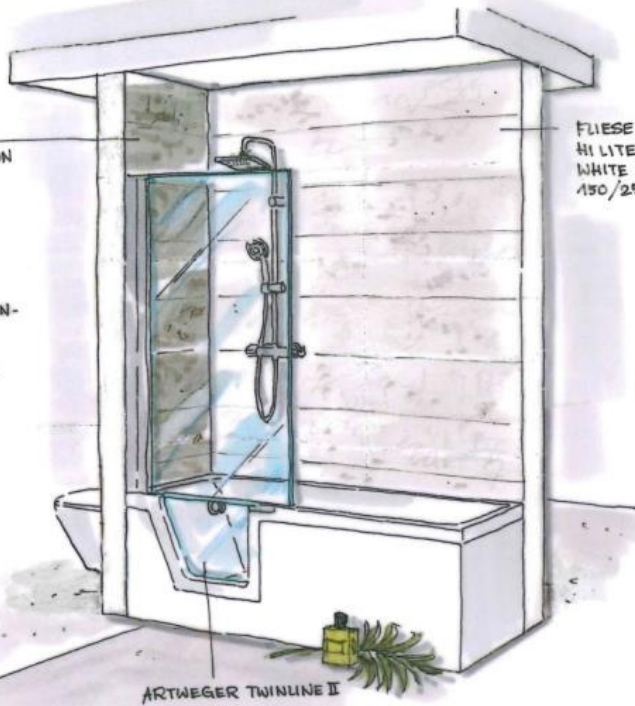

DURAVIT
2ND FLOOR WAND TIEFSPÜL WC

FLIESE
FA. SCHOLZ
90/90 CM
BETONGRAU

ANSTRICH
ANTHRAZIT

LAUFEN
LIVING SQUARE
RUND
28/38/13 CM

LAUFEN VAL
ECKIG
55/36 CM

LAUFEN
PALOMBA
AUFSATZSCHALE
52/38 CM

BETONGRAU

FLIESE
HI LITE DEKORATION
GREY
25/150 CM

DUSCH- UND WANNEN-
ARMATUR
IDEAL STANDARD
IDEALRAIN CUBE

FLIESE
HI LITE DEKORATION
WHITE
150/25 CM

ARTWEGER TWINLINE II

WC
IDEAL STANDARD
TONIC II

TAPETE
DELIKATE
CHIC 73208

240 CM

DURCHBLICK
LAIBUNG METALL SCHWARZ
KUPFER
LEUCHE
MAISON DU MONDE
ORIGAMI