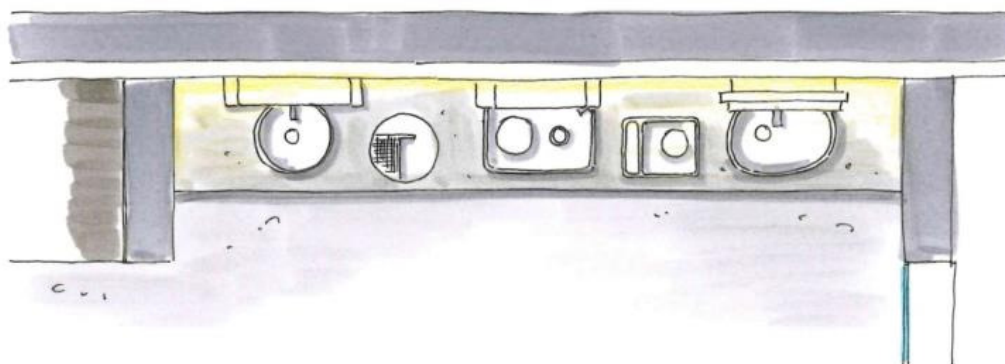

ANSTRICH
ANTHRAZIT

LAUFEN
LIVING SQUARE
RUND
28/38/13 CM

LAUFEN VAL
ECKIG
55/36 CM

LAUFEN
PALOMBA
AUFSATZSCHALE
52/38 CM

BETONGRAU