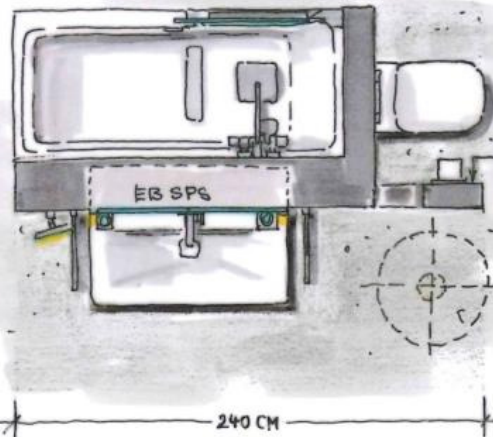

DUSCH- UND WANNEN-
ARMATUR
IDEAL STANDARD
IDEALRAIN CUBE

FLIESE
HI LITE DEKORATION
WHITE
150/25 CM

ARTWEGER TWINLINE II

WC
IDEAL STANDARD
TONIC II

TAPETE
DELIKATE
CHIC 73208

240 CM

DURCHBLICK
LAIBUNG METALL SCHWARZ
KUPFER
LEUCHE
MAISON DU MONDE
ORIGAMI