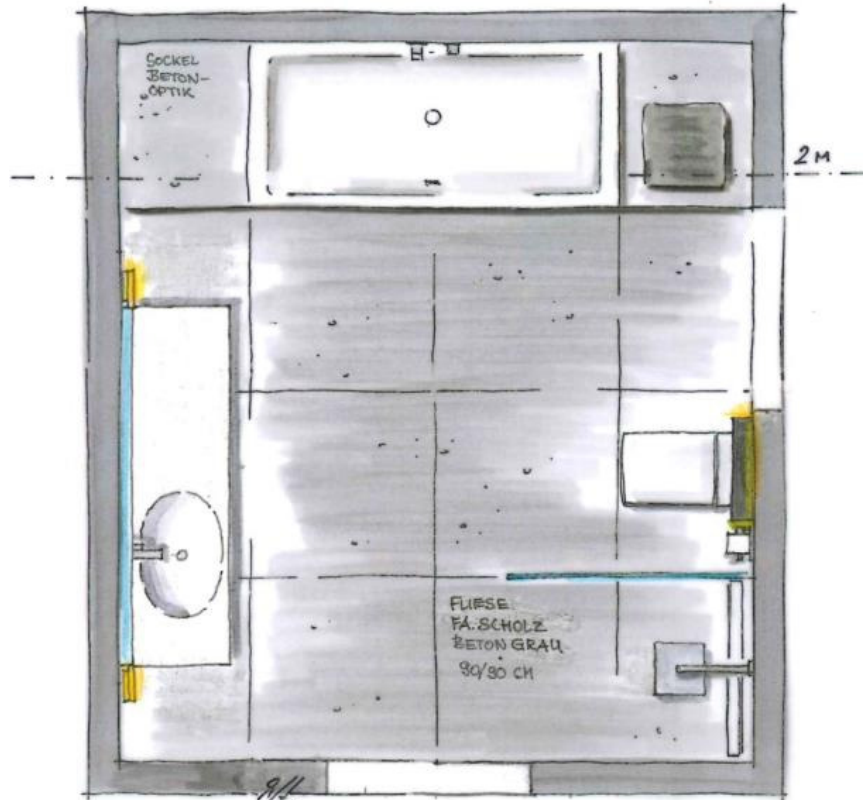

1:25

KEUCO
EDITION 41
LICHTSPIGEL
(240) 175 CM

SIKKENS
ANSTRICH
HELL GRAU
REIHE 276
RN.01.82

KEUCO
KOPFBRAUSE
ECKIG

KEUCO
IXMO UP
THERMOSTAT
ECKIG
STABHAND-
BRAUSE

GEBERIT
MONOLITH
SCHWARZ MIT
LICHT

FLIESE

KEUCO EDITION 41
KORPUS SCHWARZ STRUKTURLACK MATT
FRONT SCHWARZ GLAS
WT VARICOR 175 CM
1 WTU 105 CM
1 WTU 70 CM
ARMATUR EDITION 41

BETTE ONE
HIGHLINE
180/80 CM

ARMATUREN WANNE
KEUCO IXMO ECKIG
EHM EDITION 41
IXMO 2-WEGE MIT
SCHLAUCHANSCHLUSS
UND HALTER

DURAVIT
2ND FLOOR WAND TIEFSPÜL WC

FLIESE
FA. SCHOLZ
90/90 CM
BETONGRAU