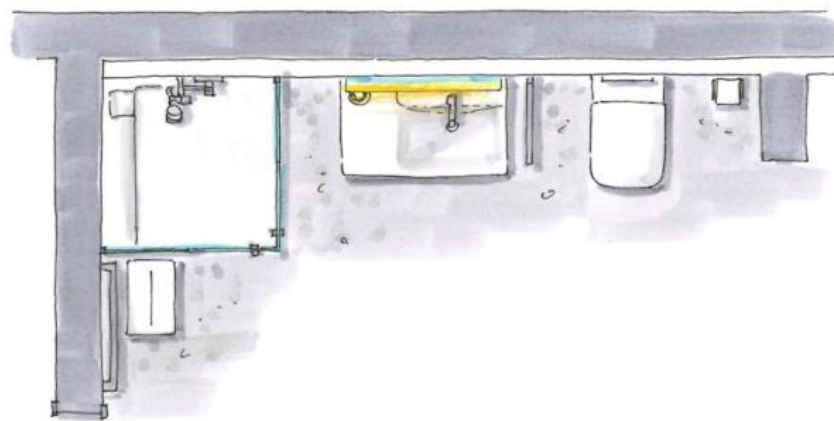

LAUFEN PROS
65CM ARMATUREN
ACC. KEUCO
PLAN

KARTELL by LAUFEN
BOUTIQUE
EICHE HELL

115 CM

FLIESE
45/30 CM
WEISS

FLIESE
45/30 CM
STEINGRAU

HOCKER
DURAVIT
COMFORT

DURAVIT
DURABOLIT A
90/30 CM WEISS

P 3 COMFORT
MÖBEL-WT
WT-U 85 CM
PINE SILVER

P 3 COMFORT
WAND-WC

ANSTRICH
WEISS

GRÖßFORMATIGE
PLATTE ANTRAZIT
HPL

LICHTLEISTE MIT
EINBAUSPOTS

LICHTSPIEGEL
LED

DEKORFLIESEN
UND FARBIGE FLIESEN
IM WECHSEL

ANSTRICH
MITTELGRAU

FLIEßESTRICH
ANALOG
AUSSTELLUNG